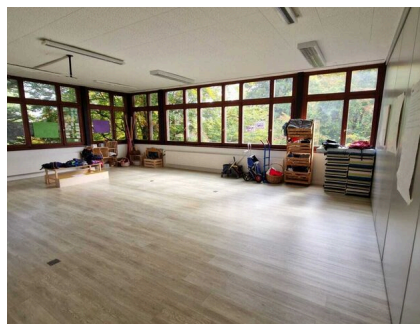

## SURFACES COMMERCIALES À MONTOLIVET 19 À LAUSANNE

CH-1006 Lausanne | montolivet 19 | **Prix sur demande**

Plusieurs surfaces commerciales à louer au Chemin de Montolivet 19 à Lausanne :

Nous avons 5 salles d'environ 50m<sup>2</sup> à louer dès le 1.7.2026