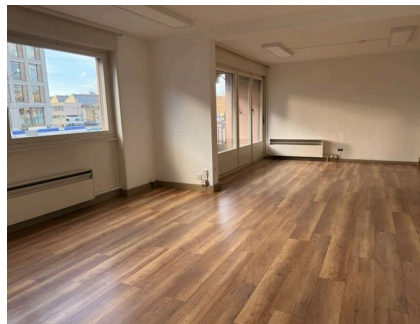

A LOUER À LAUSANNE, SURFACE BUREAU

CH-1018 Lausanne | Chemin des Sauges 1 | **CHF 1'775.-/mois + ch.**

Chemin des Sauges 1 à Lausanne

Nous vous proposons à la location une surface de bureaux de 107 m² située au rez-supérieur d'un immeuble d'habitation, se composant comme suit :

- Grand bureau
- Deux bureaux indépendants
- Salle d'archives
- Local informatique (non équipé)
- Deux WC

Loyer : CHF 1'775.00/mois + CHF 300.00 de charges

Pour tout renseignement ou convenir d'une visite, veuillez contacter Mattia Iglesias à l'adresse suivante : miglesias@regieduboux.ch

CARACTÉRISTIQUES

Référence: **3192.01.0151**

Type: **Bureau**

Disponibilité: **A convenir**

Situé au: **1er étage**

Surface utile: **107 m²**

Charges: **CHF 300.-/mois (Non comprises)**

CONTACT VISITE

Iglesias
Tél. : 021 321 50 71

Postuler en ligne
ici: